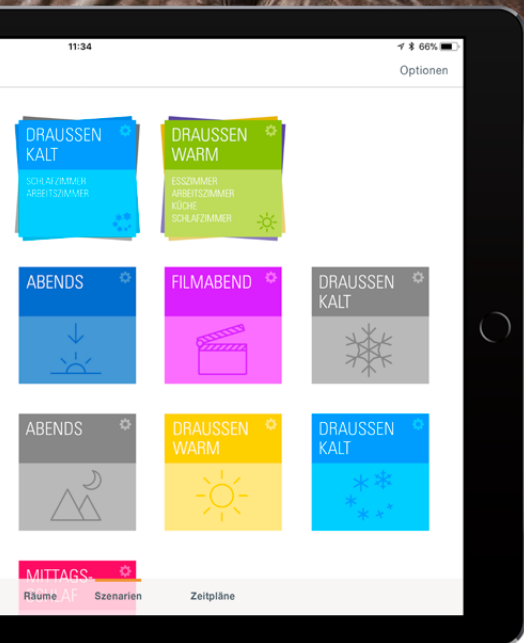

## DER LETZTE FEINSCHLIFF

Dekorative Zierleisten bieten die Möglichkeit, ein Rollo um ein individuelles Detail zu erweitern. Die flachen Zierleisten sind in verschiedenen, eleganten Ausführungen erhältlich. Sie lassen sich mit den meisten Stoffen des Sortiments kombinieren und bilden einen schönen Materialkontrast. Ihr Rollo wird damit zu einem besonderen Blickfang am Fenster. Wählen Sie zwischen verschiedenen edlen Hölzern und glänzenden oder gebürsteten Metall-Oberflächen. Ein eleganter und unvergleichlicher Abschluss für Ihr Luxaflex® Rollo.

## POWerview® MOTORISIERUNG

Unser preisgekröntes Smarthome-System PowerView® arbeitet mit Apple HomeKit, Amazon Alexa, Google Home und weiteren Sprachsteuerungssystemen zusammen. Sie können es auch über eine App oder mit einer Fernbedienung steuern. Lassen Sie sich z.B. morgens von der Sonne wecken, wenn Ihr Rollo per Voreinstellung hochfährt. Sorgen Sie während Ihrer Abwesenheit für mehr Kontrolle, Sicherheit und Schutz in Ihrem Zuhause. Schaffen Sie mit PowerView® für verschiedene Aktivitäten und unterschiedliche Tageszeiten eine Atmosphäre, in der Sie sich einfach wohl fühlen.

## LITERISE®

Maximaler Bedienkomfort ohne störende Schnüre: Das revolutionäre Luxaflex® LiteRise®-System erleichtert das stufenlose Anheben und Absenken Ihres Rollos. Drücken Sie das Rollo an der Unterschiene einfach nach oben oder ziehen Sie es nach unten. Ihr Rollo bleibt genau dort stehen, wo Sie es positioniert haben.